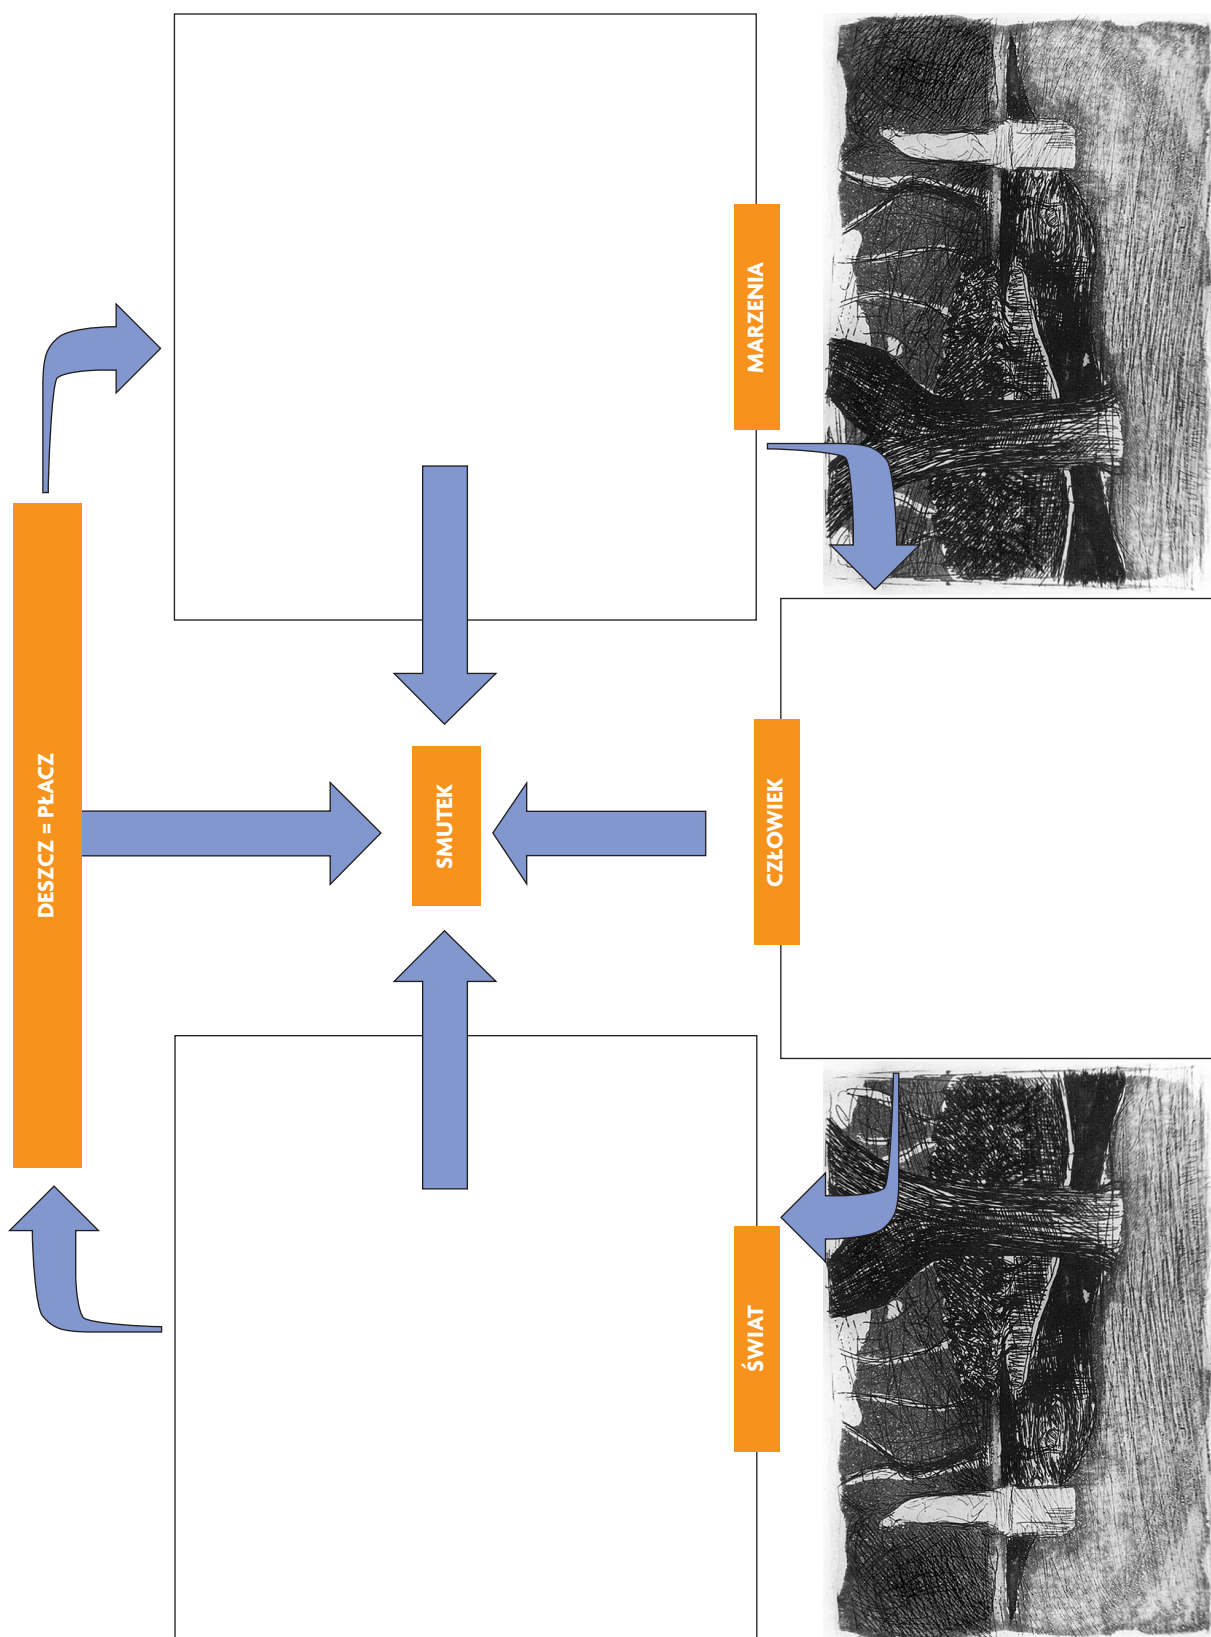

KARTA PRACY NR 20 DO SCENARIUSZA LEKCJI 20.

PESYMICZNA WIZJA ŚWIATA I ŻYCIA CZŁOWIEKA W UTWORZE LEOPOLDA STAFFA DESZCZ JESIENNY

AUTORZY: Małgorzata Miazga, Adam Majerowski